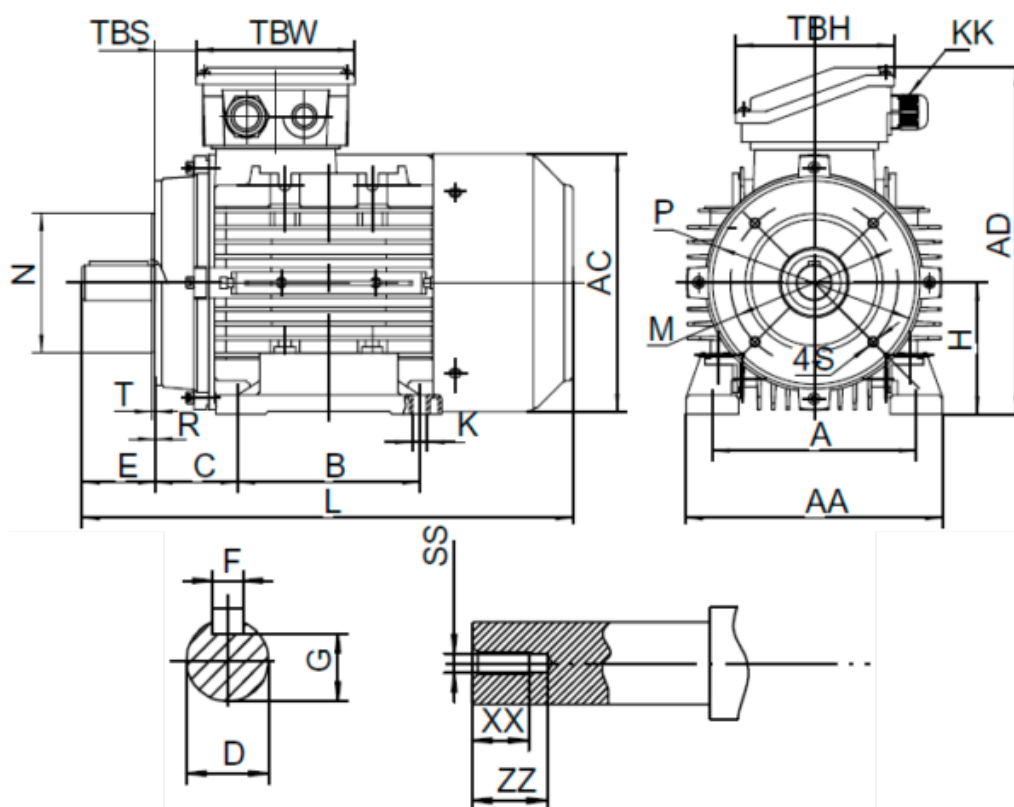

Varenummer: 2518007506260140

Beskrivelse: Kleedrive T3A 132M2-6 7.5kw 900 o/min UL/CSA
3x400/690V 50 HZ IP55 B34 Eff=86,8%

Mål

A = 216	F = 10	R = 0	ZZ = 37
AA = 260	G = 33	S = M10	
AC = Ø261	H = 132	SS = M12	
AD = 323	HD = 191	T = 3.5	
B = 178	L = 498	TBH = 118	
C = 89	M = Ø165	TBS = 36.5	
D = Ø38	N = Ø130	TBW = 118	
E = 80	P = Ø200	XX = 28	